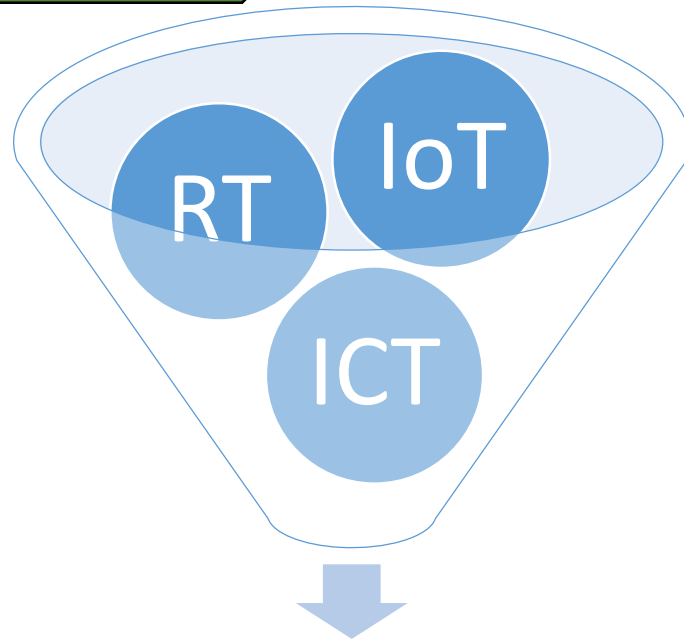

## JAめむろ システム構築の理念(人間性・企業理念)

仕事を依頼する相手の条件

技術や知恵を継承しながらも  
現状に甘んじることなく

本当に価値のある情報を  
徹底的に低コストで  
提供する

生産者と  
消費者の  
ために！

常に夢を  
持ち続ける

音楽は「音符」があるから  
世界共通・システムは「IT」が  
あるから世界共通

**NEW!**  
人を育てる

## JAめむろ システム構築の理念 (テクノロジー理念)

Good Timing

chance

分析・予測から指示 (自動化) へ

人間の知恵 + ITから生まれる知恵の活用

無限