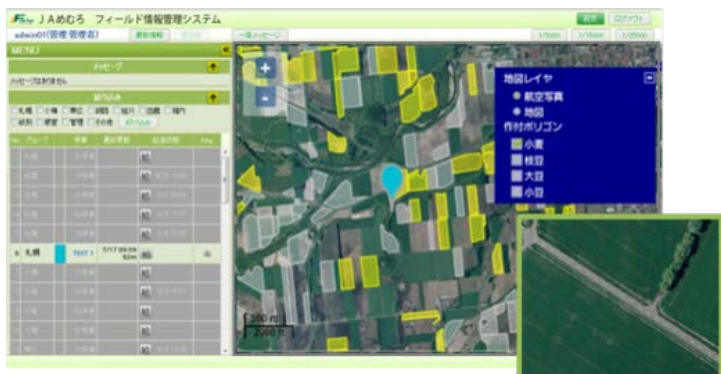

◆ 平成25年に稼動したICT情報システム

【農産物収穫適期支援システム】 Good Timing

MCPC award 2014 モバイルパブリック賞 受賞