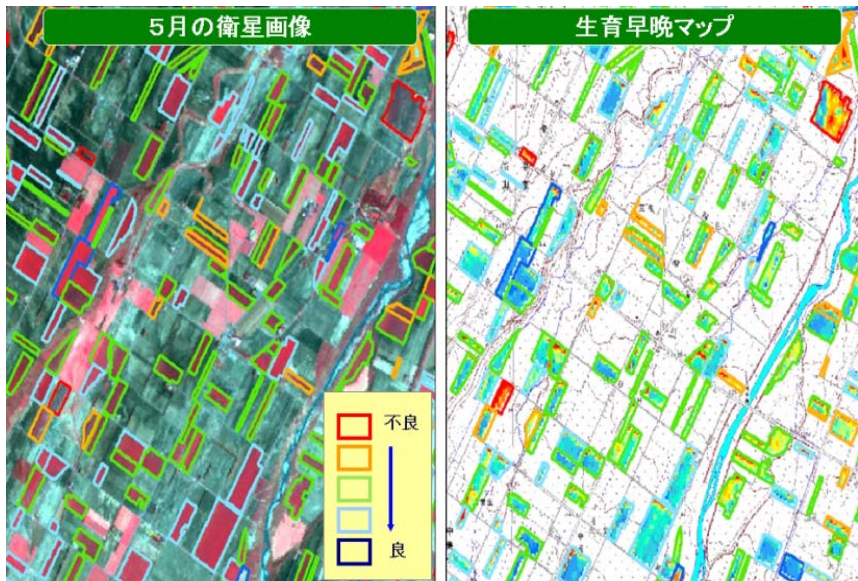

## 農業における総合的な課題 2

未熟練 知る + ?

ITで  
サポート

## ◆ 平成15年に稼動した情報システム

リモートセンシング・解析システム

地図情報・作付管理・気象情報・栽培履歴など