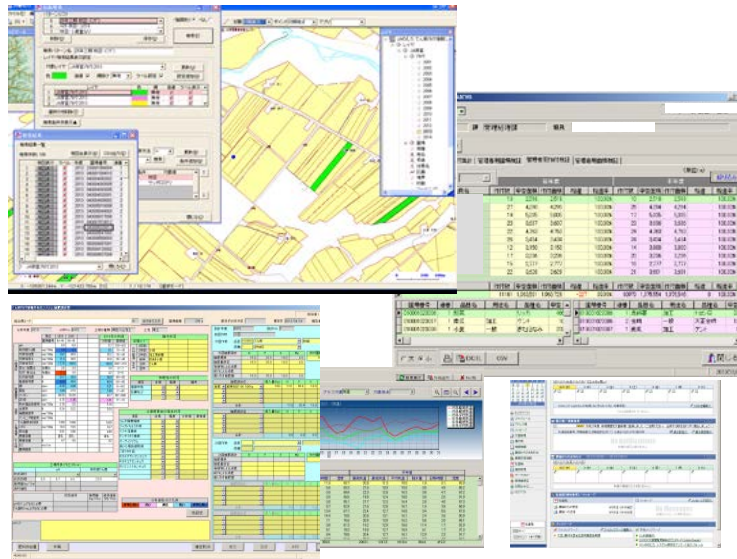

## 農業における総合的な課題 2

未熟練 知る + ?

ITで  
サポート

## ◆ 平成15年に稼動した情報システム

リモートセンシング・解析システム

地図情報・作付管理・気象情報・栽培履歴など