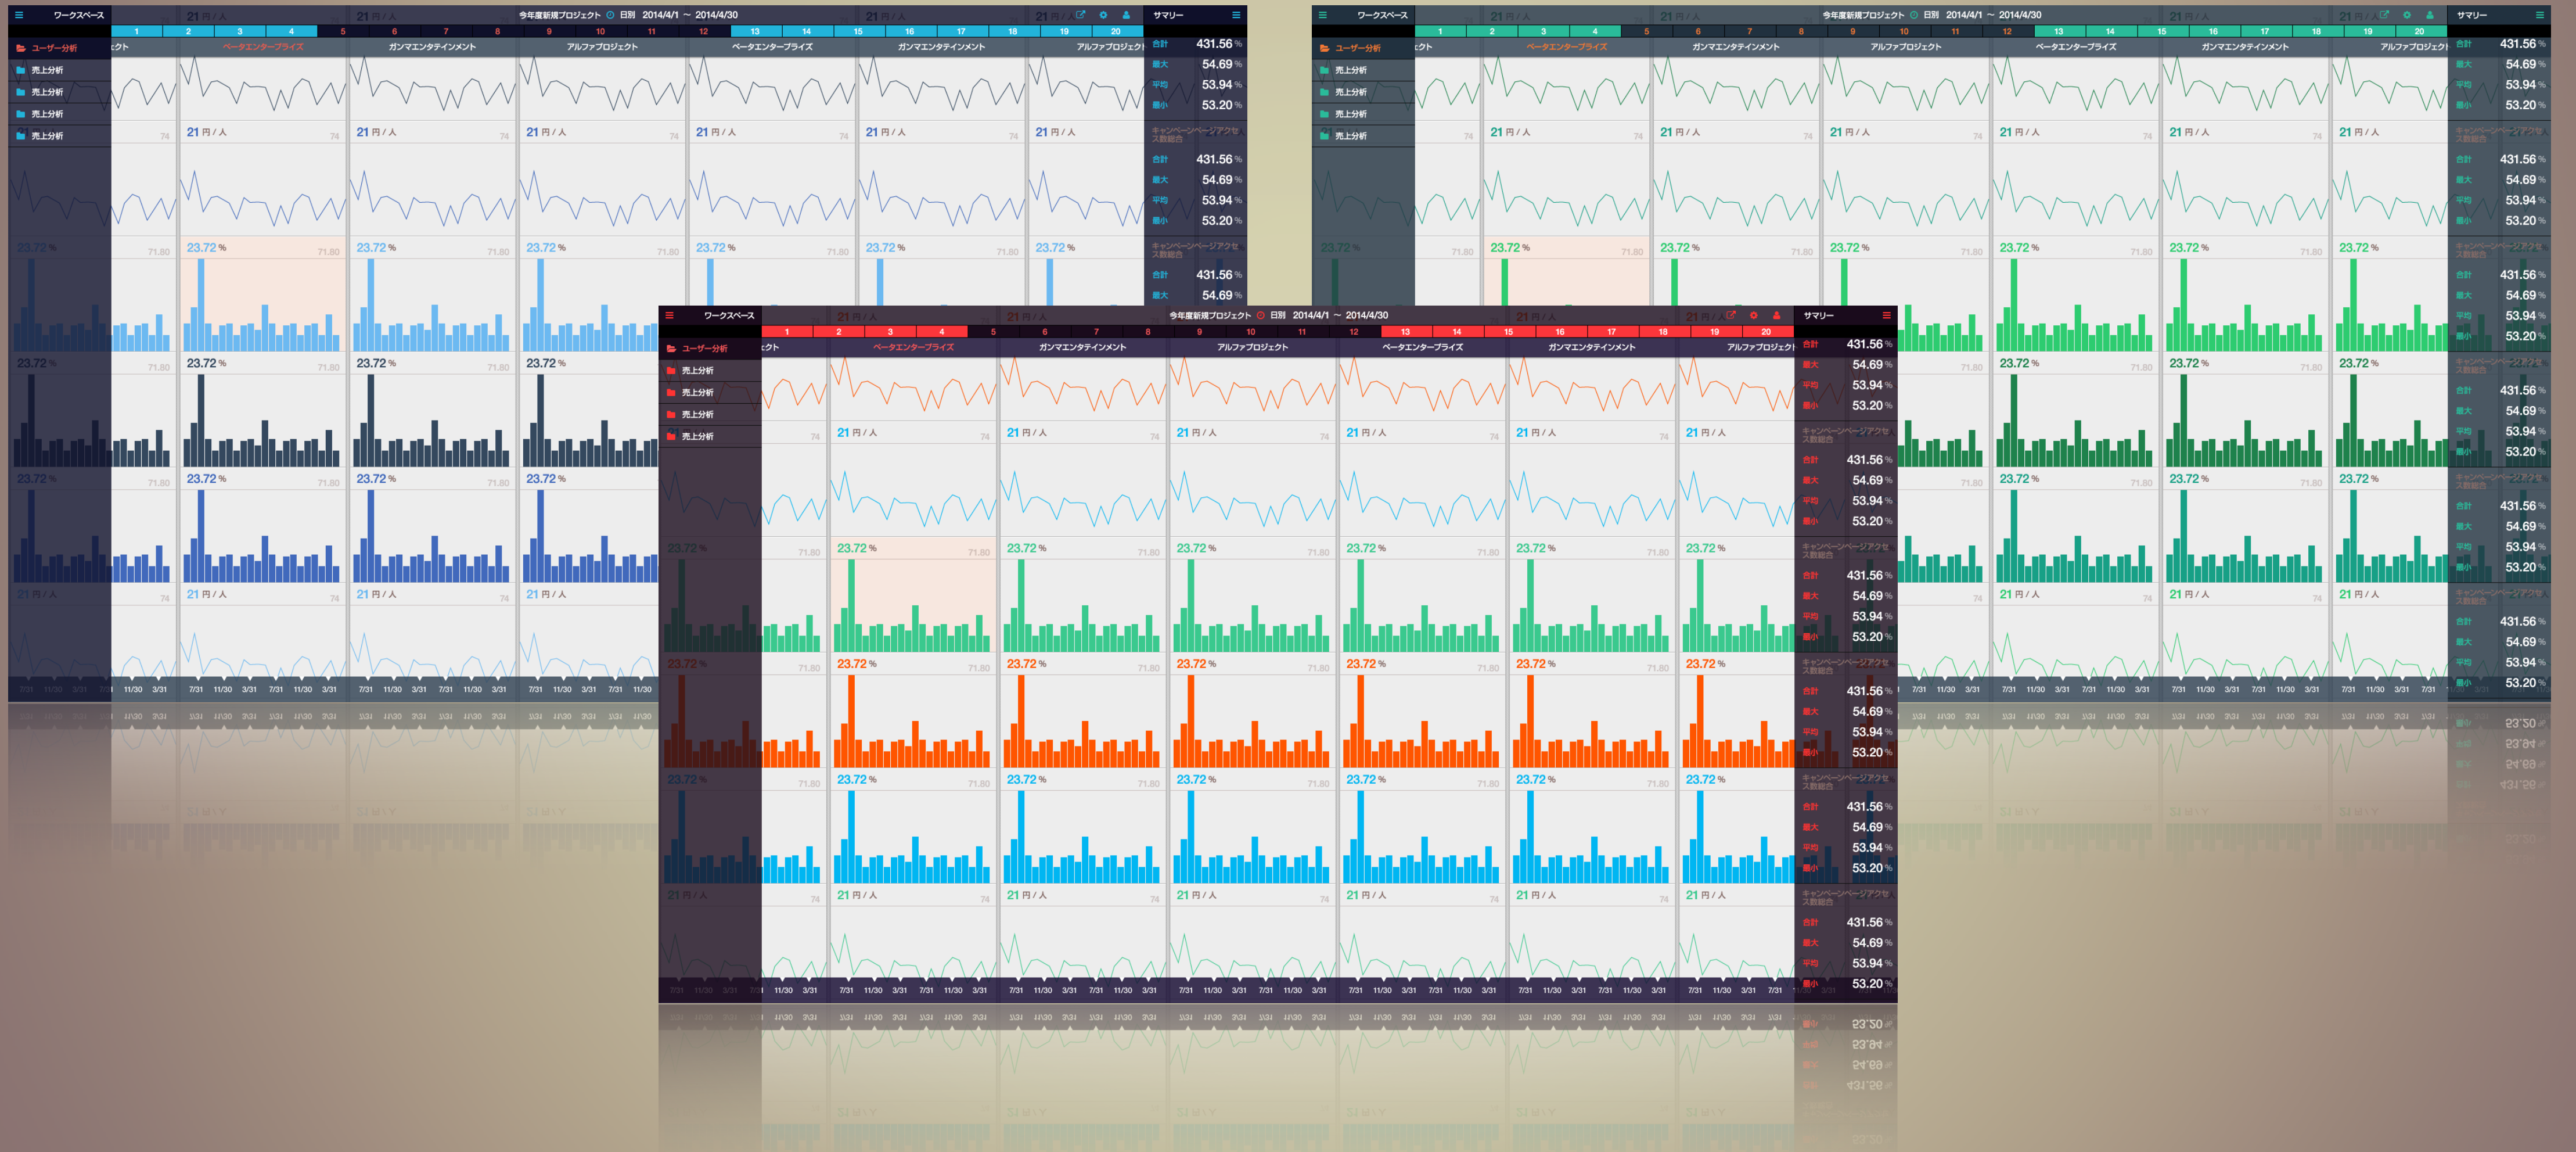

企業ごとにKPIのカラーをカスタマイズ