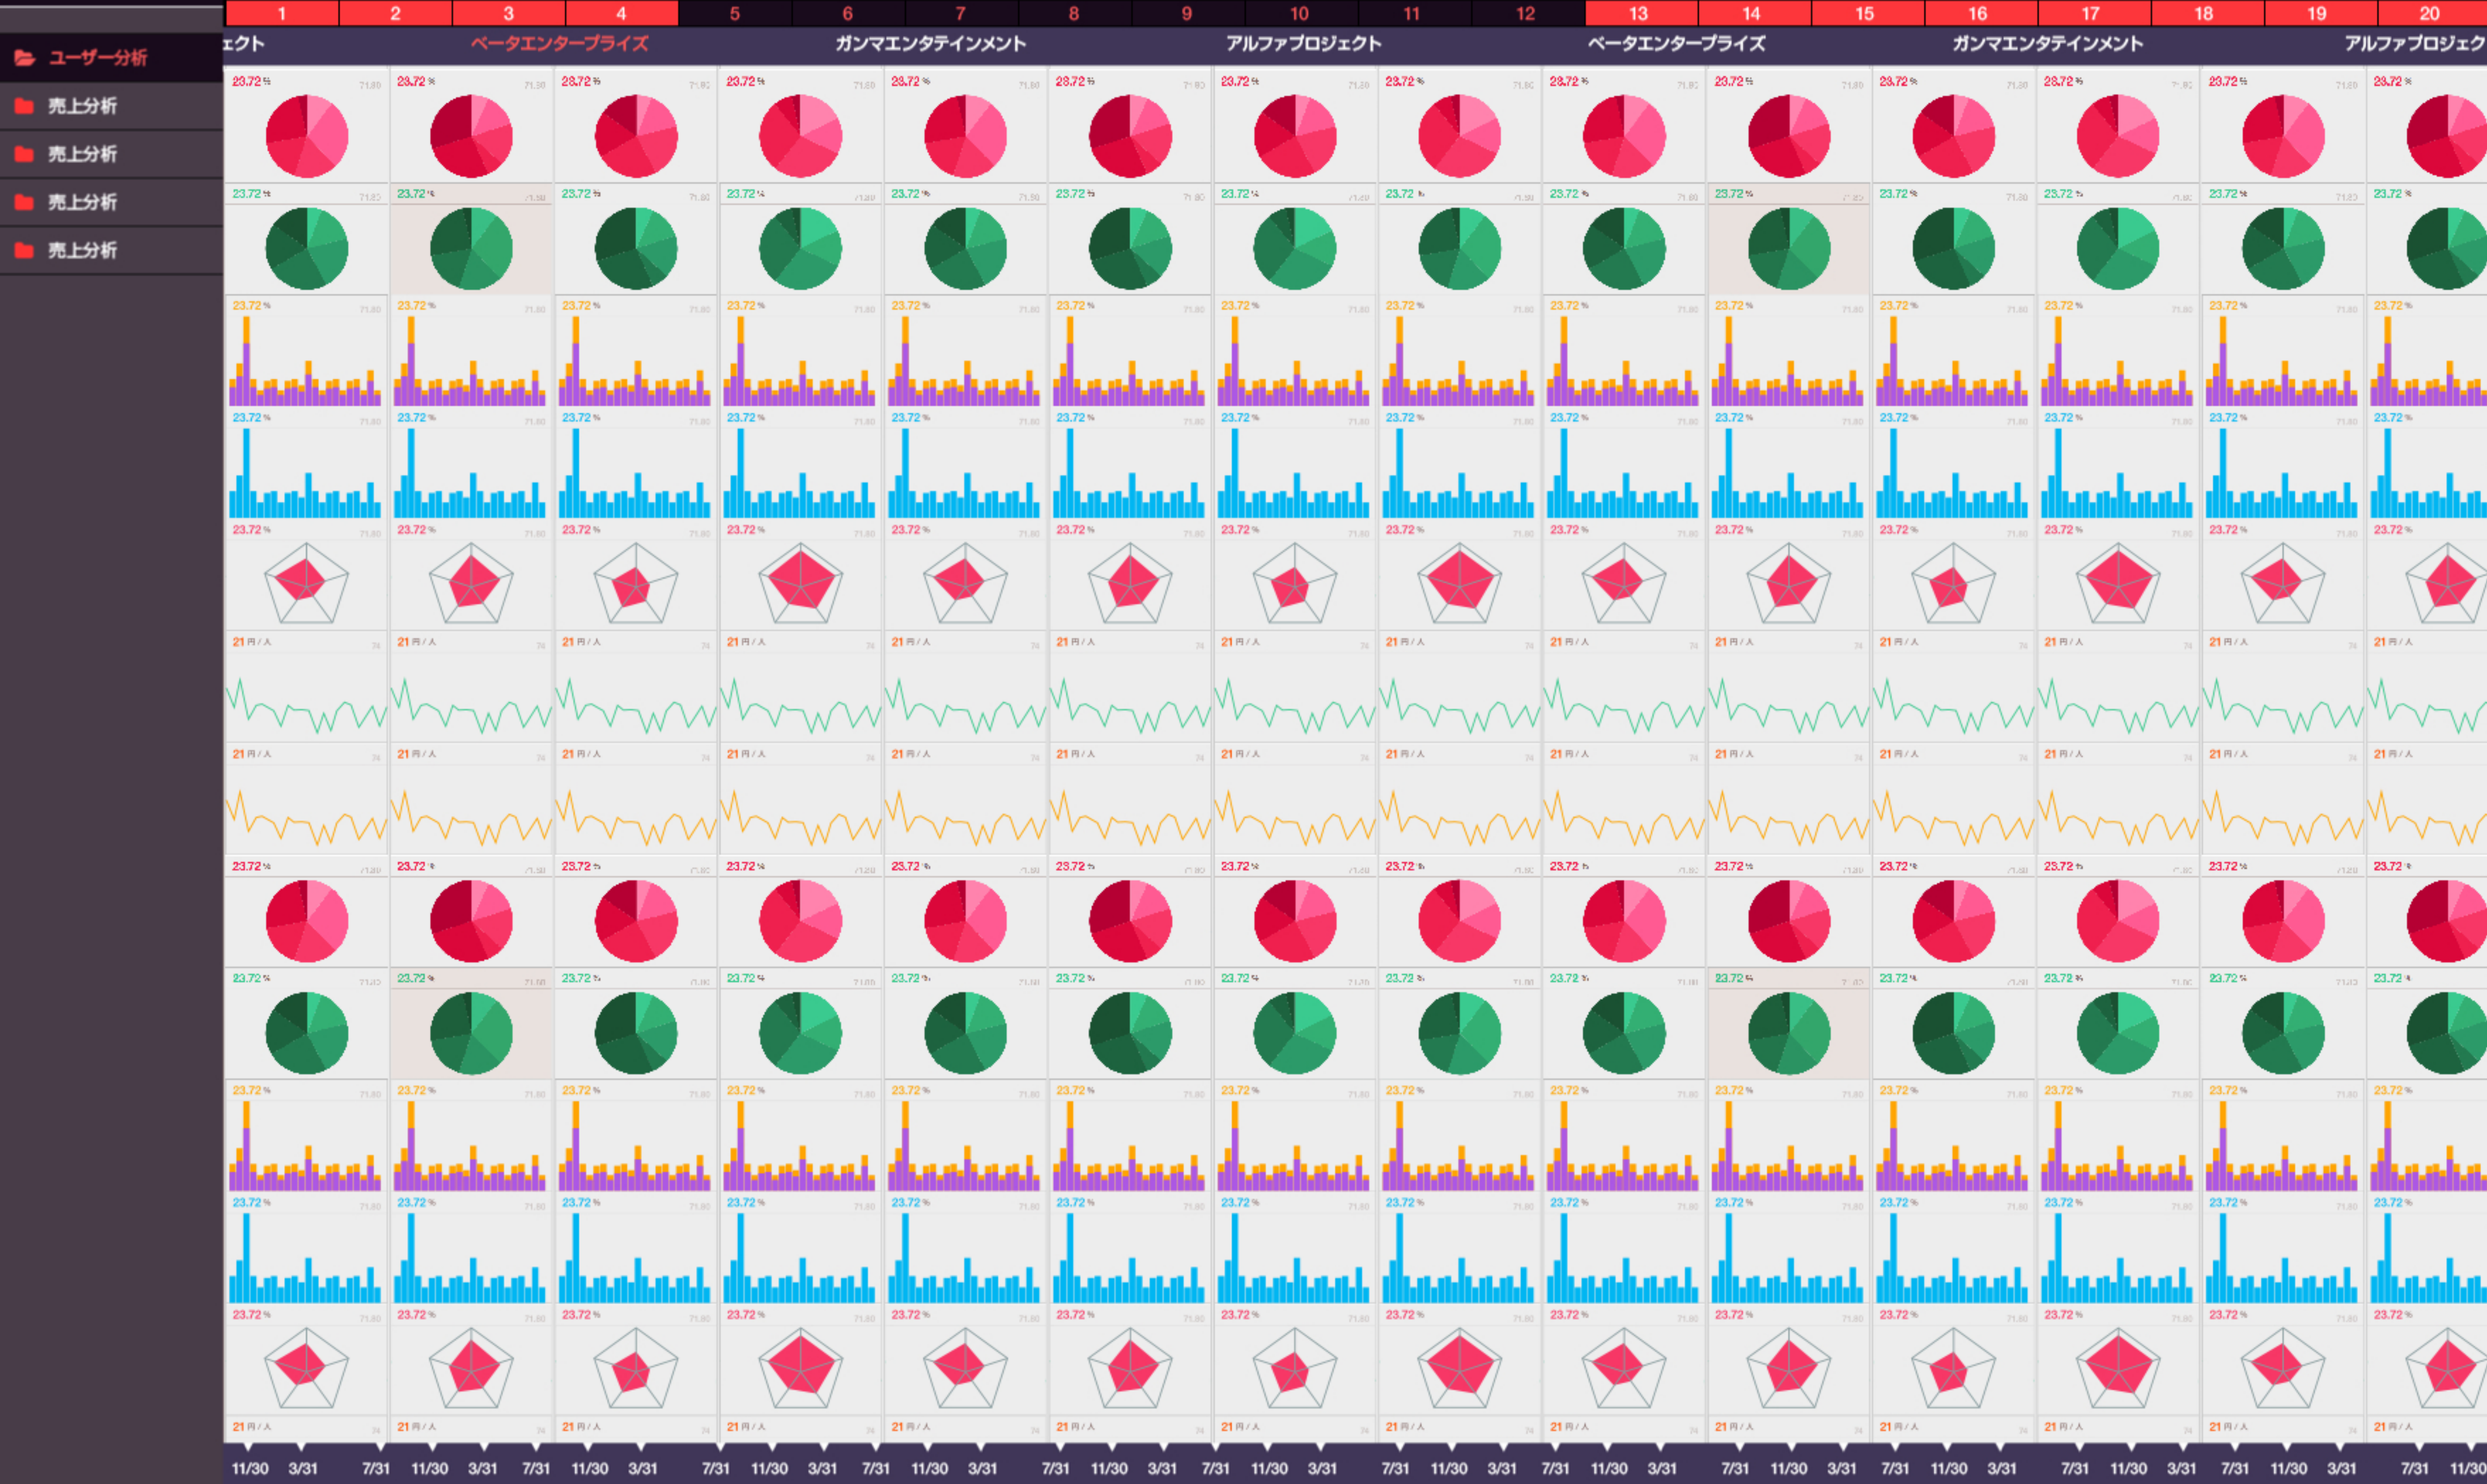

合計	431.56%
最大	54.69%
平均	53.94%
最小	53.20%
キャンペーンページアクセス数総合	
合計	431.56%
最大	54.69%
平均	53.94%
最小	53.20%
キャンペーンページアクセス数総合	
合計	431.56%
最大	54.69%
平均	53.94%
最小	53.20%
キャンペーンページアクセス数総合	
合計	431.56%
最大	54.69%
平均	53.94%
最小	53.20%