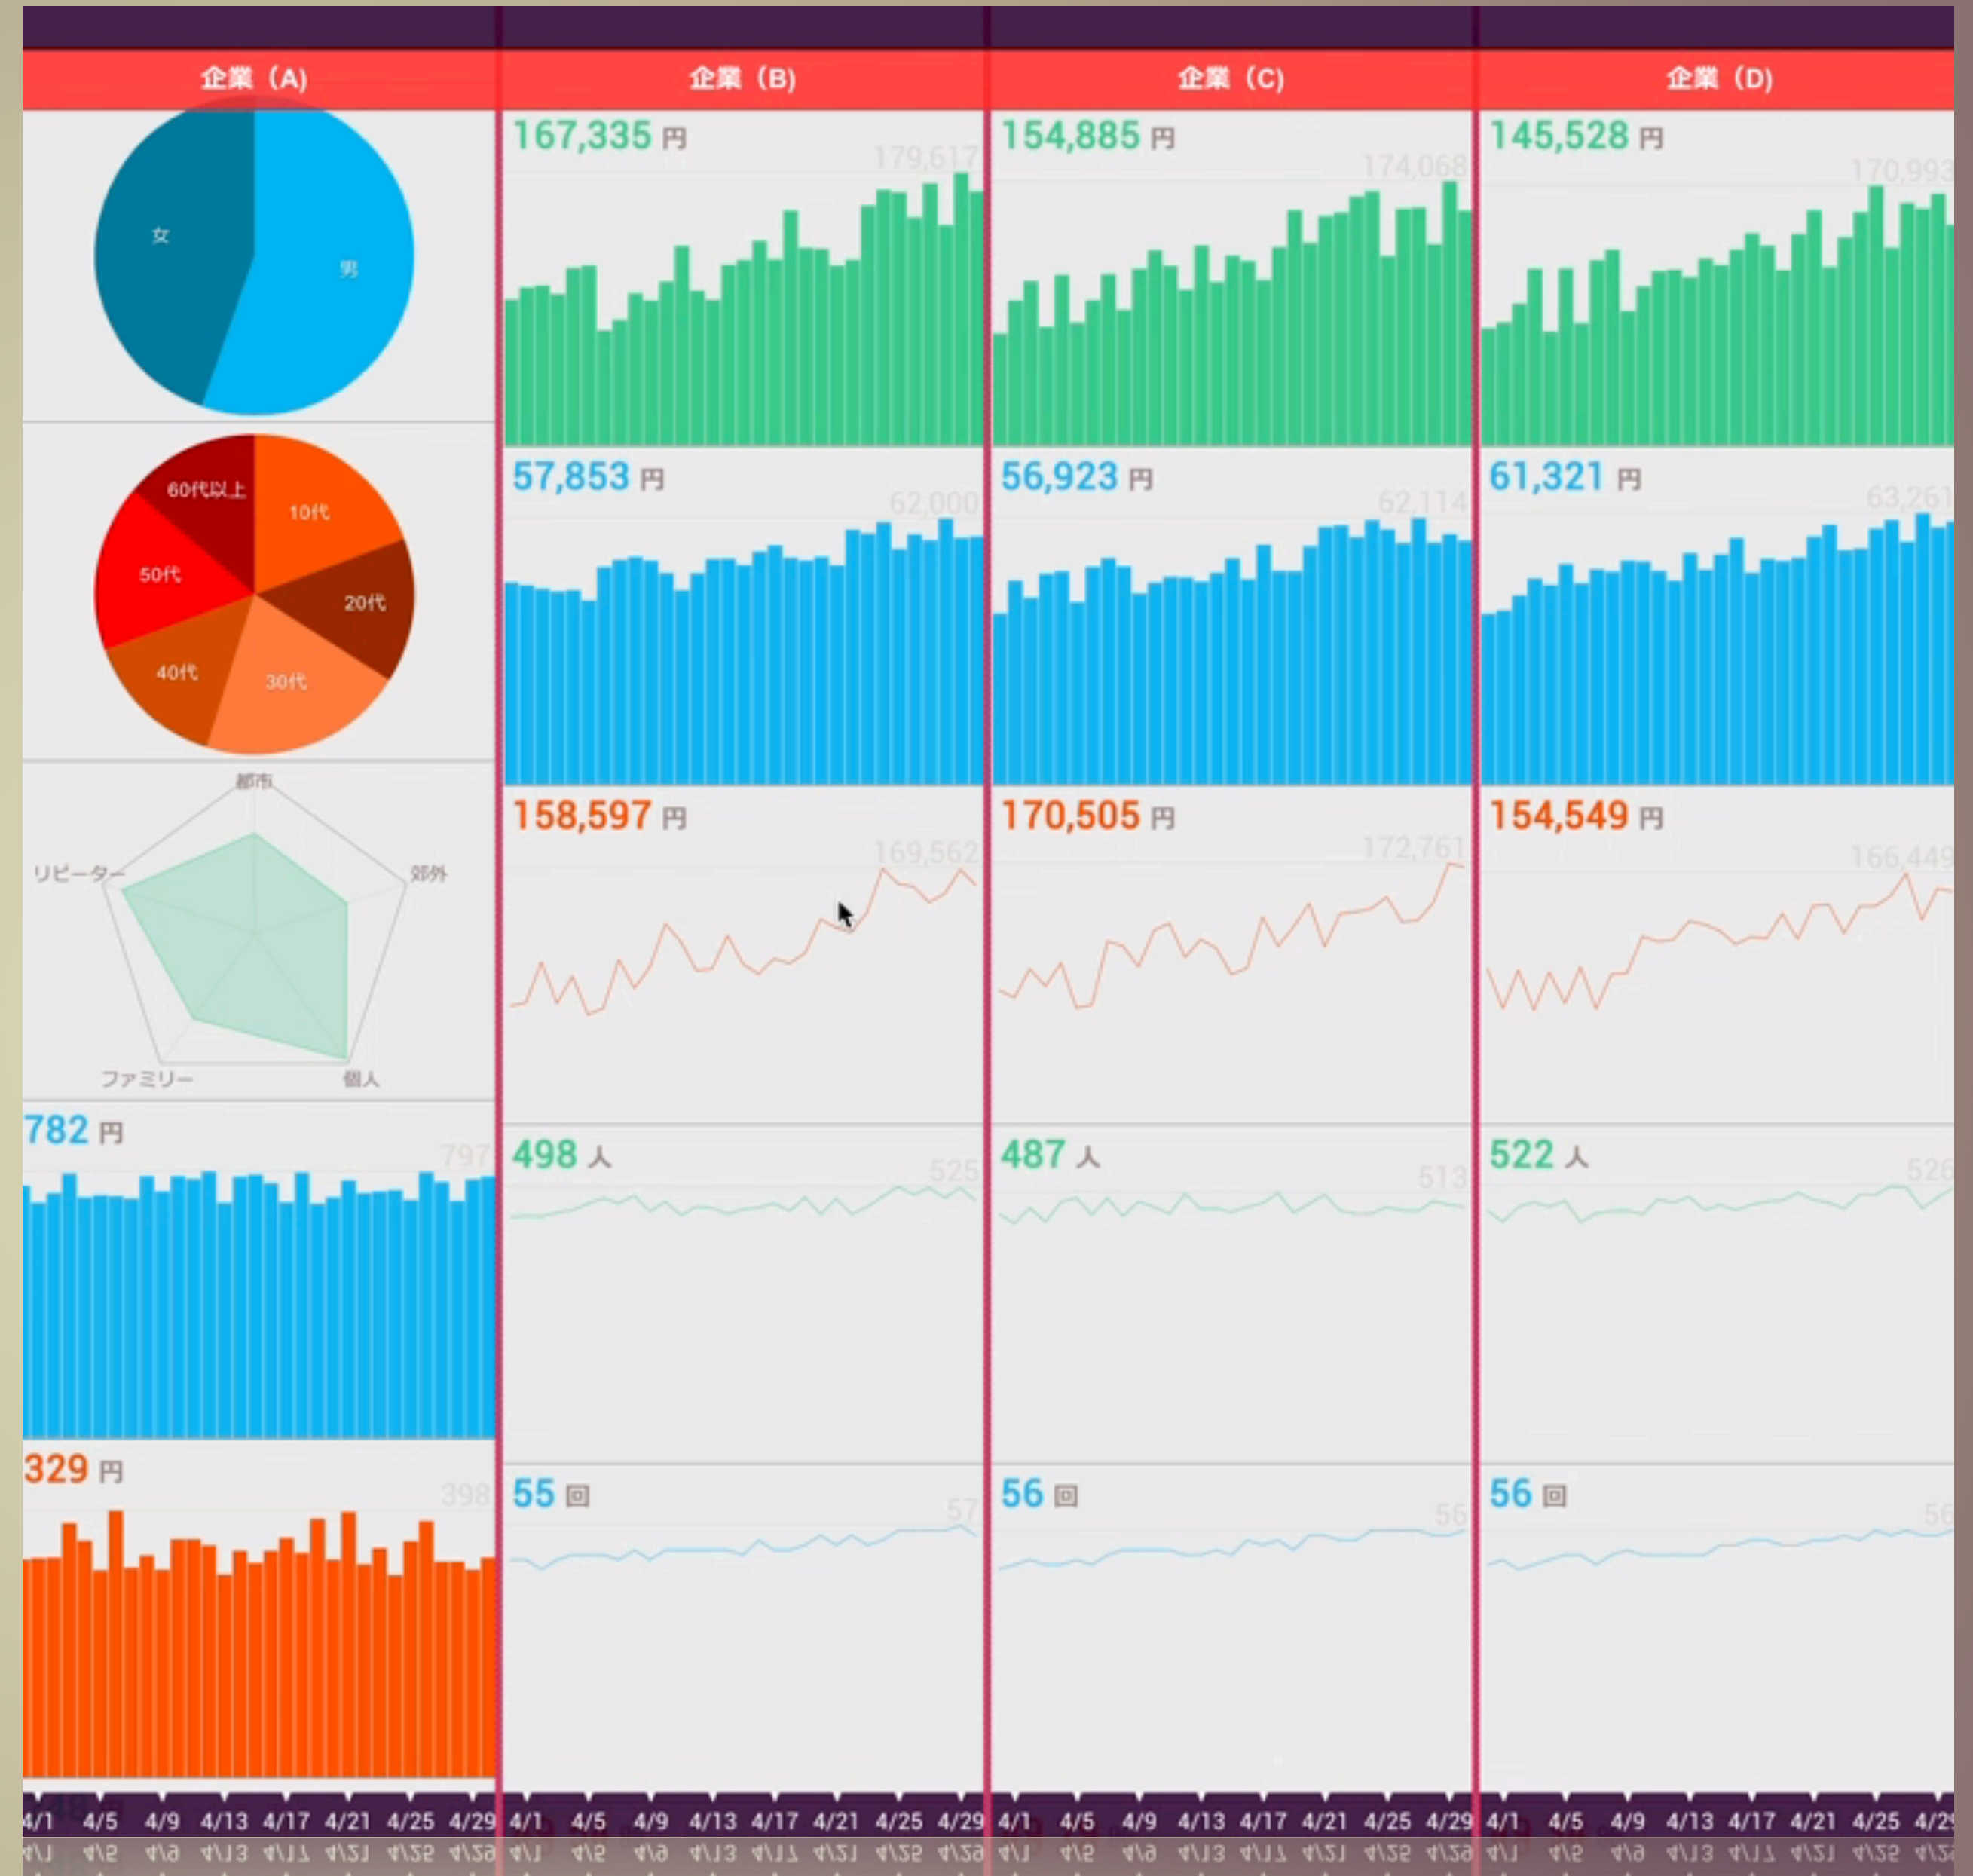

# 現在取り組むべき課題

発生源の散在する  
データの収集

ビッグデータの可視化

# ビッグデータの可視化

WADANCE

膨大なデータを集計、分析、俯瞰。

WADANCE（ワダンス）は、  
日々の指標を誰もが読み解くことができる  
ビジネスツールです。

# カラム同士を比較する スクロール追従機能

# 指標全体の状況を俯瞰する ズームアウト機能