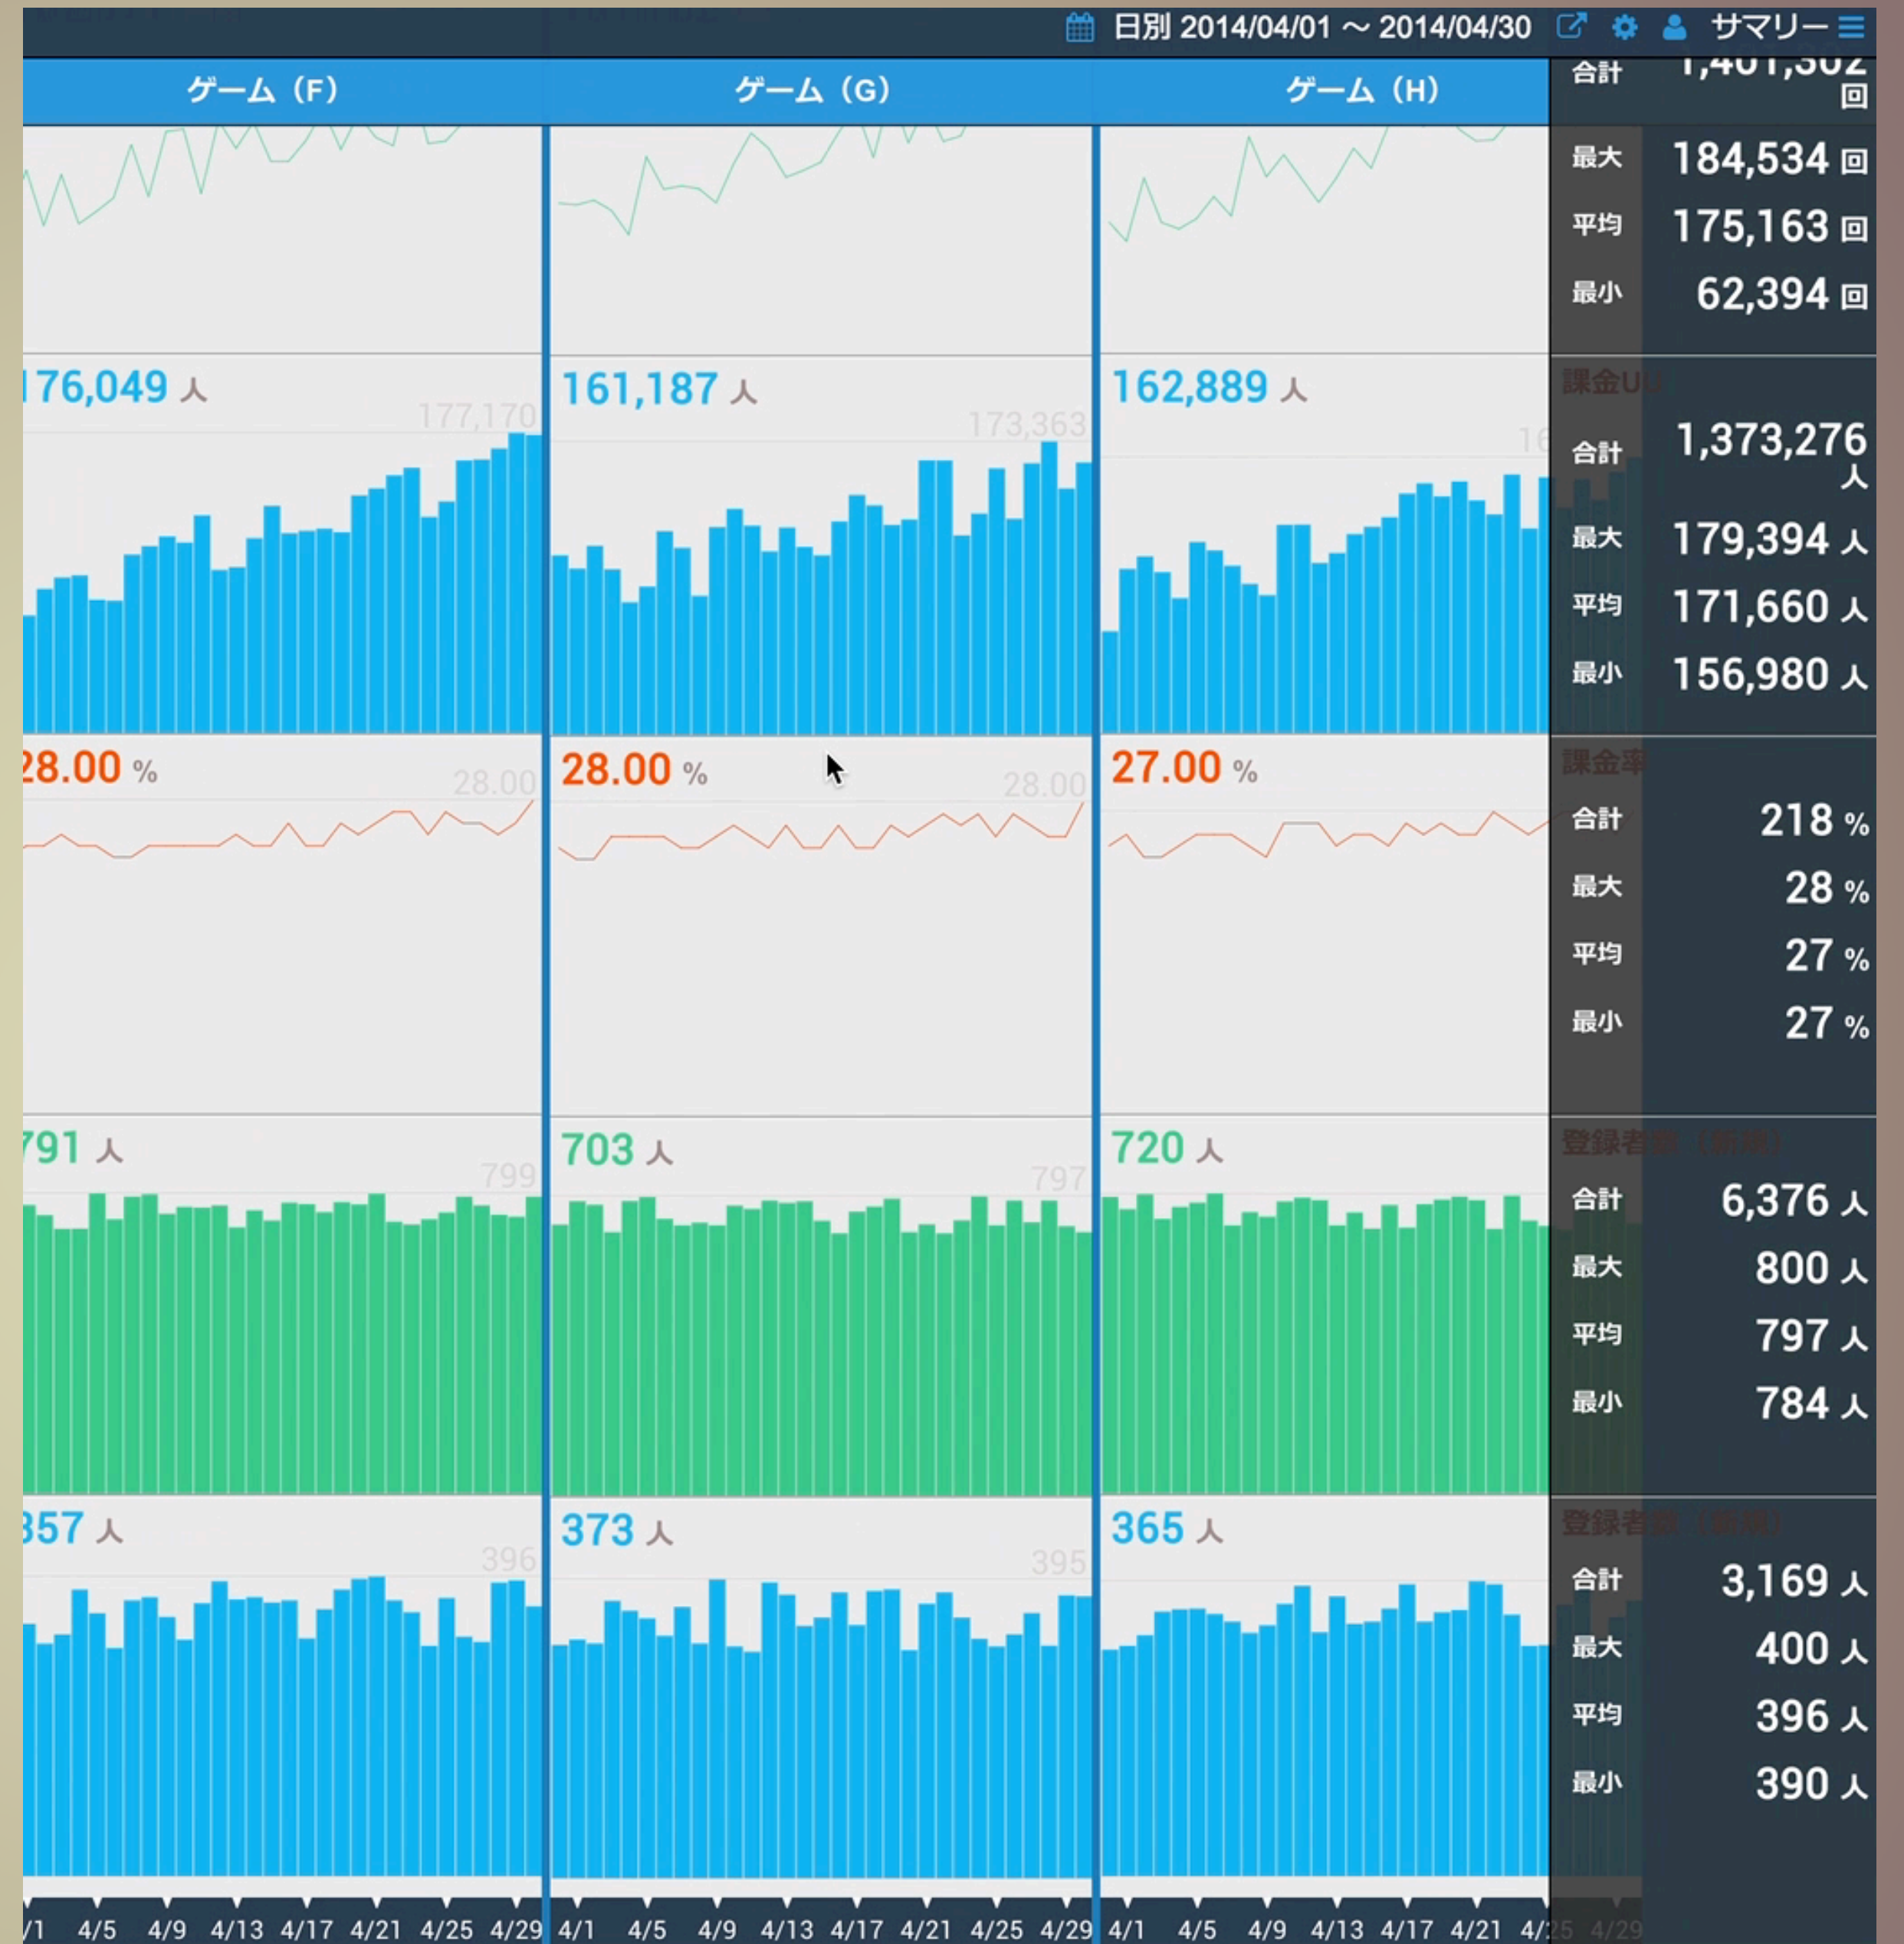

指標全体の数値を確認する KPIサマリー機能