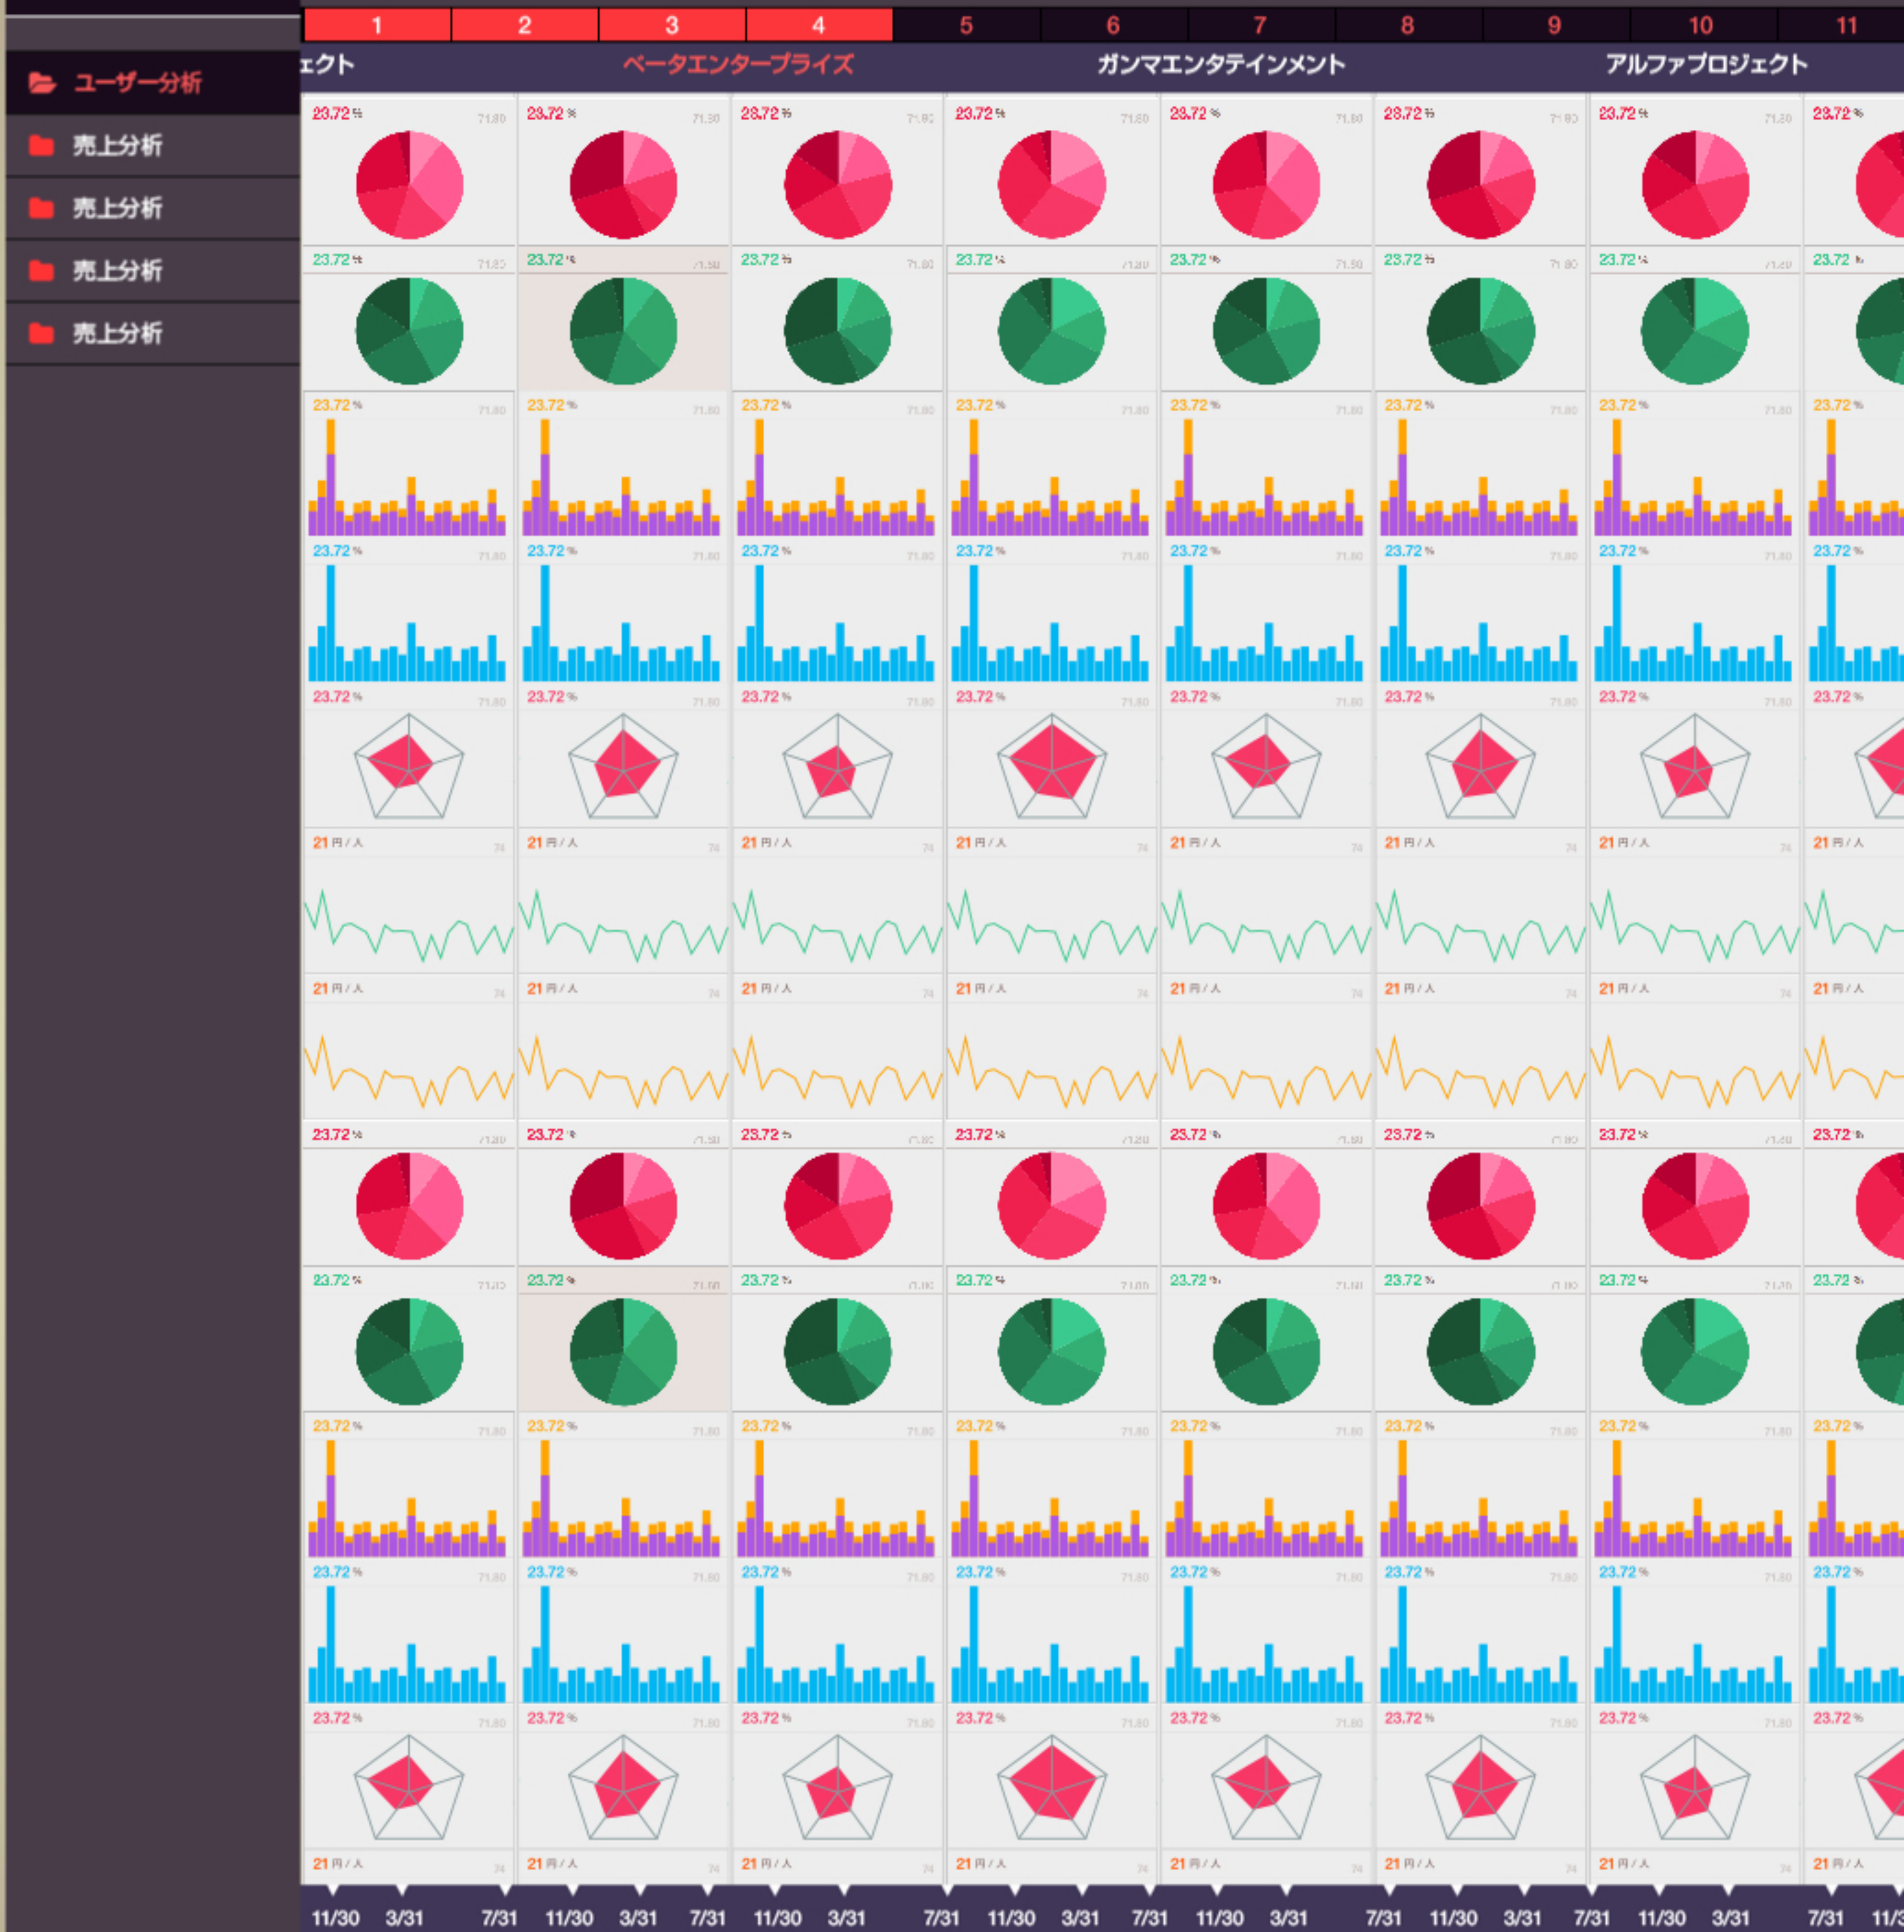

# カラム同士を比較する スクロール追従機能

# 指標全体の状況を俯瞰する ズームアウト機能

# 比較対象の領域を拡張する ワークスペース機能