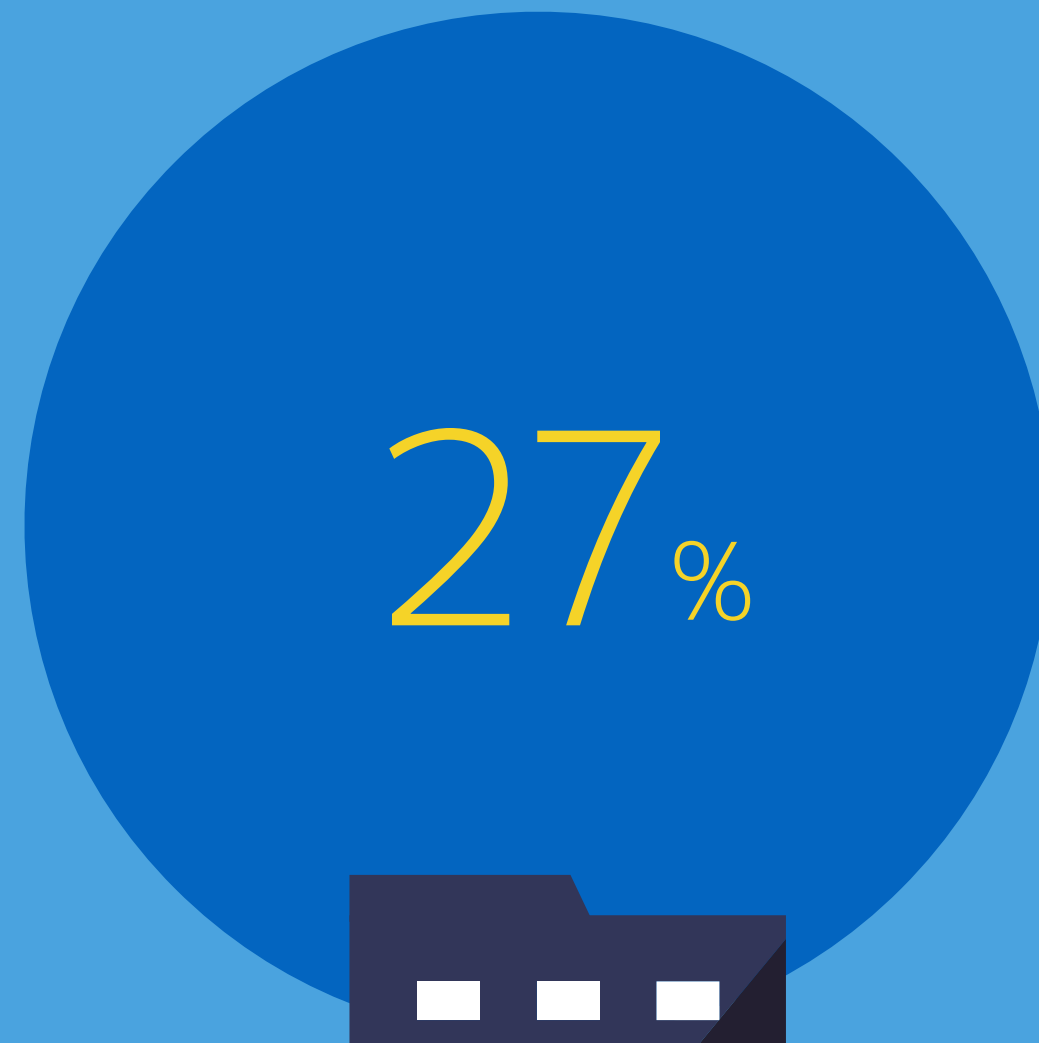

企業規模別 cloudpack 利用率

中小企業

中堅企業

大企業