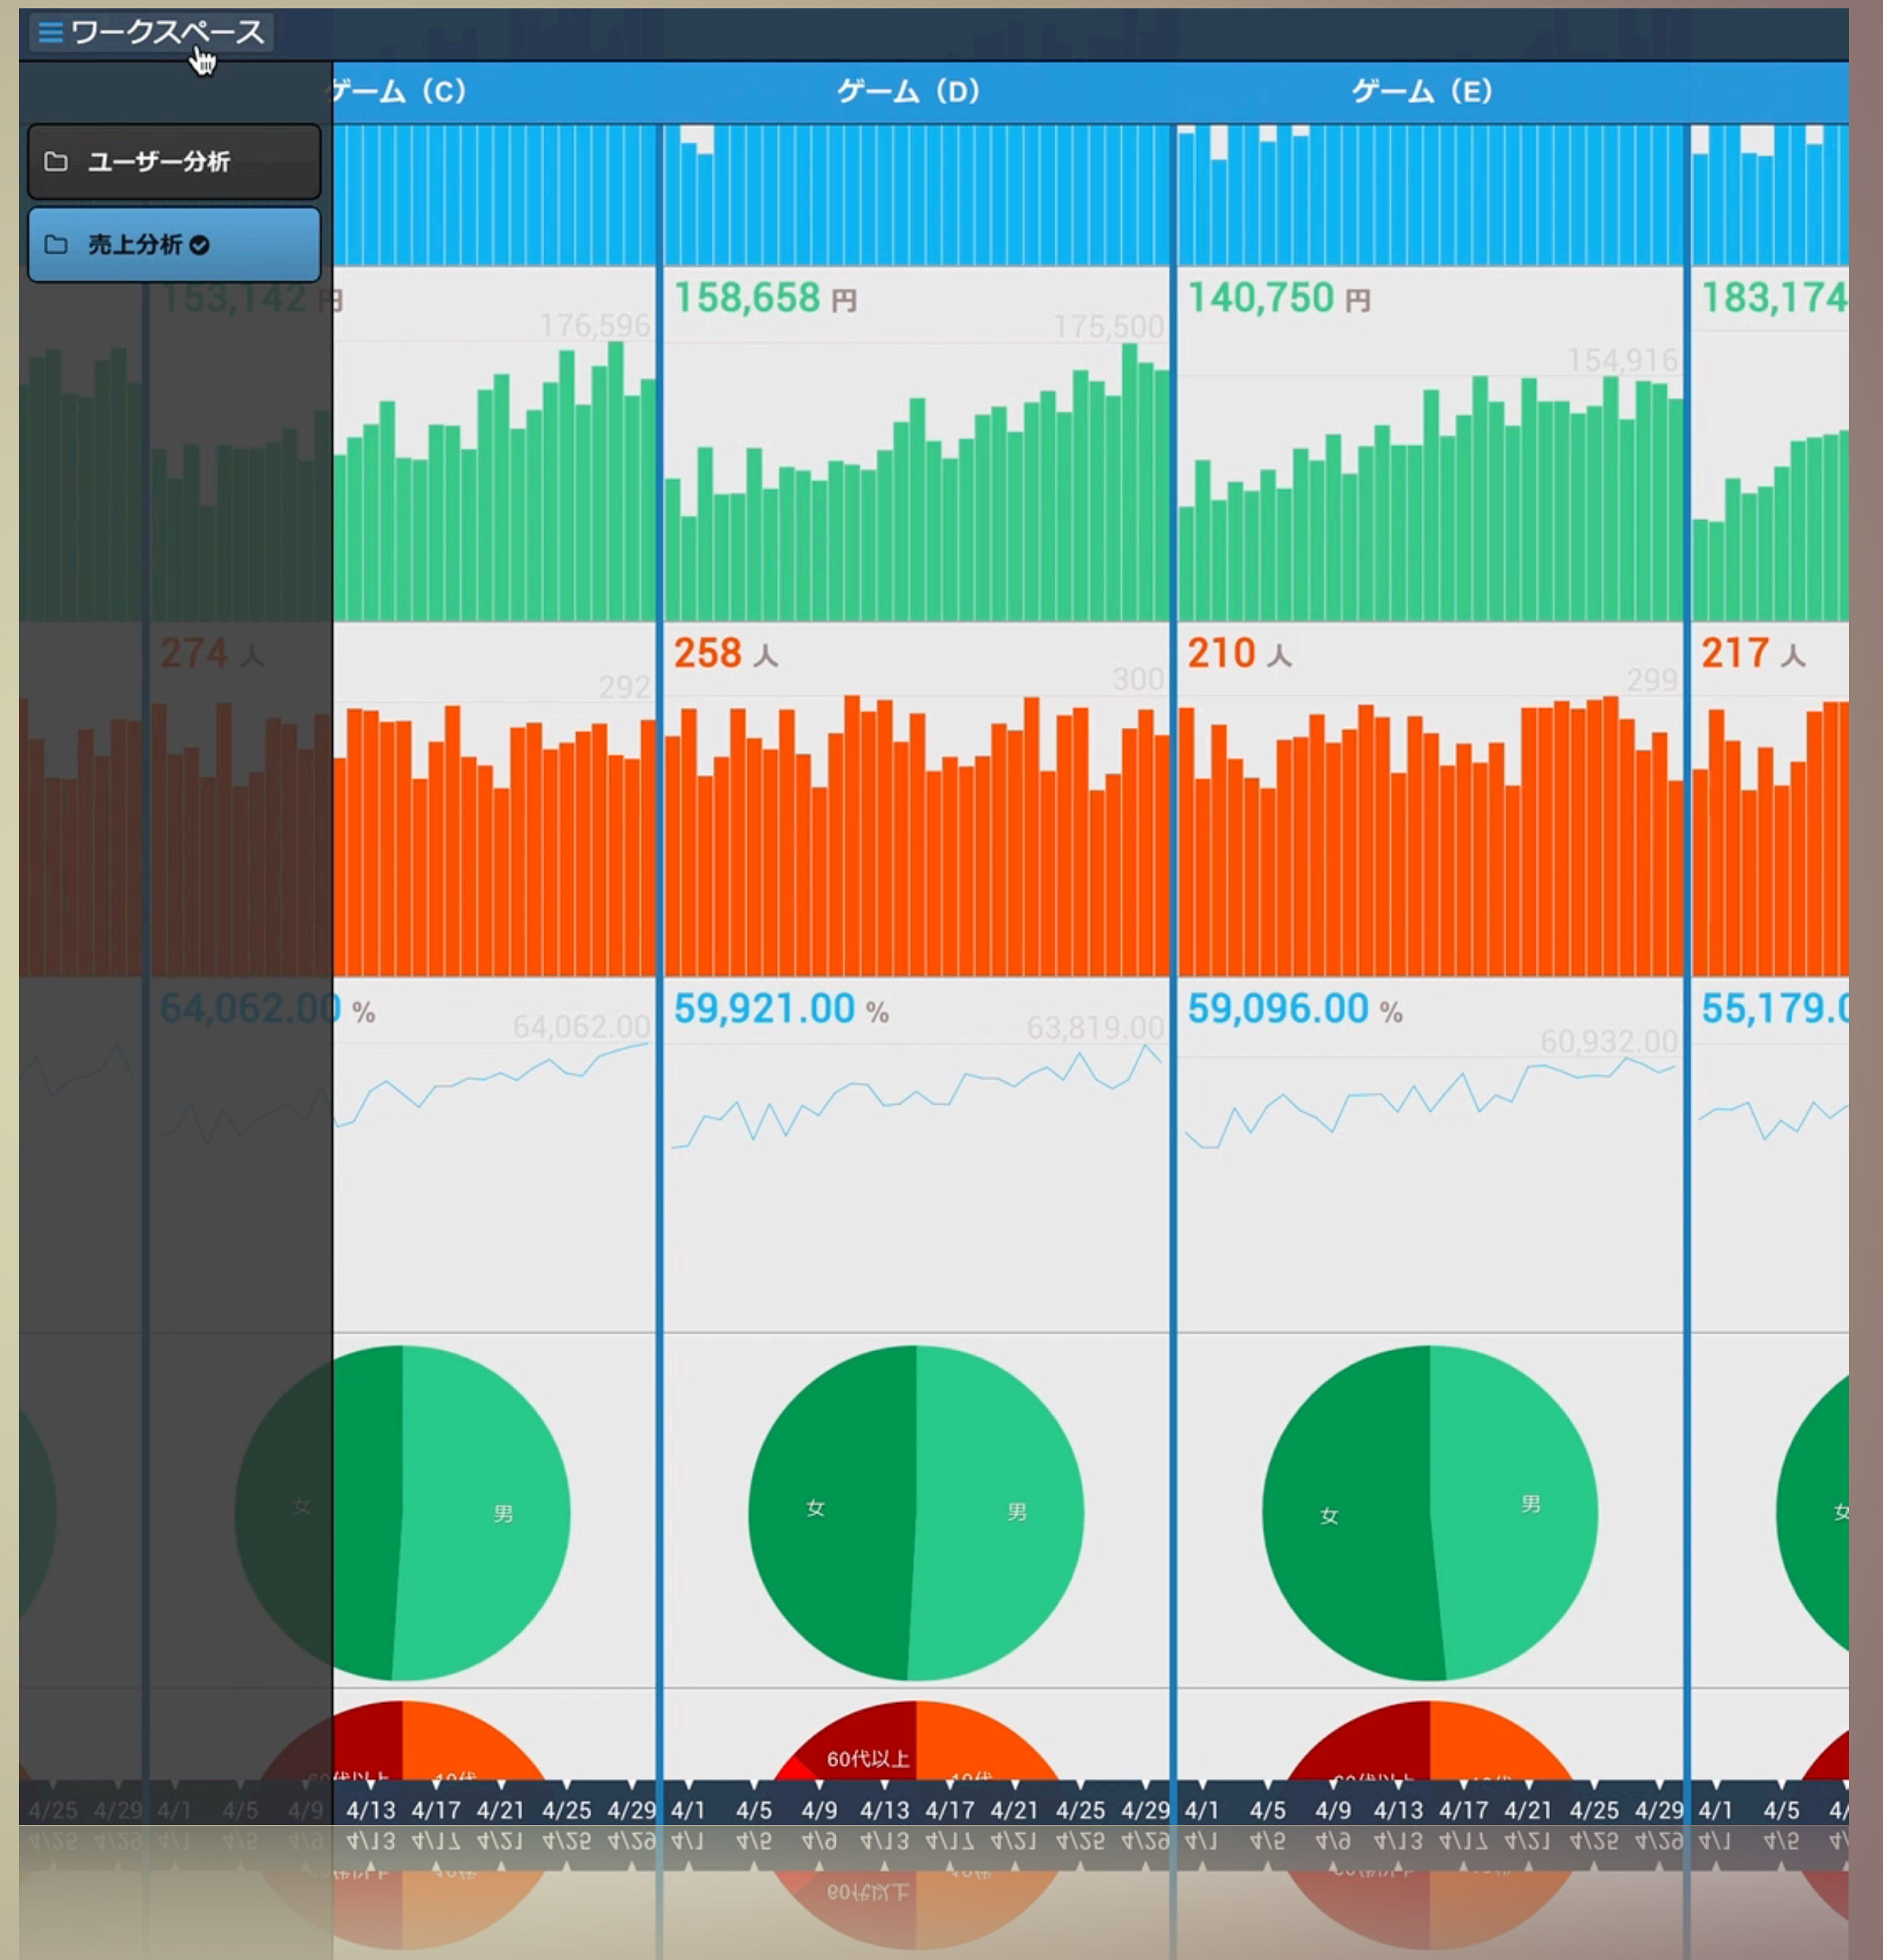

# カラム同士を比較する スクロール追従機能

# 指標全体の数値を確認する KPIサマリー機能

合計	431.56%
最大	54.69%
平均	53.94%
最小	53.20%
キャンペーンページアクセス数総合	
合計	431.56%
最大	54.69%
平均	53.94%
最小	53.20%
キャンペーンページアクセス数総合	
合計	431.56%
最大	54.69%
平均	53.94%
最小	53.20%
キャンペーンページアクセス数総合	
合計	431.56%
最大	54.69%
平均	53.94%
最小	53.20%

# 指標全体の状況を俯瞰する ズームアウト機能

# 比較対象の領域を拡張する ワークスペース機能